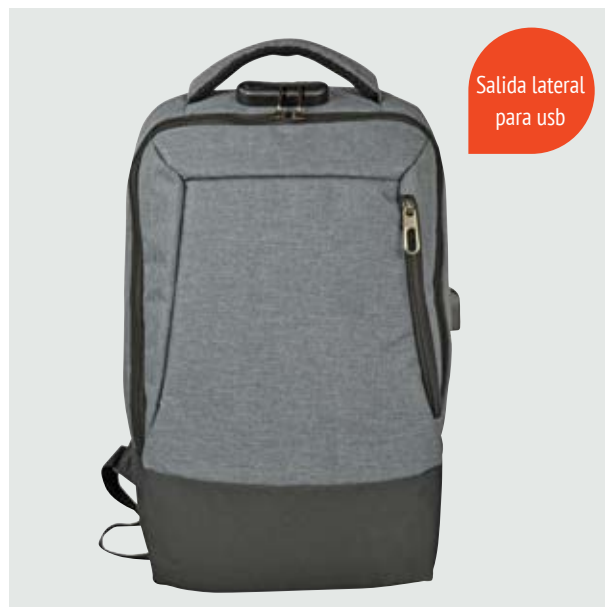

- Salida lateral para usb.
- Amplio compartimento lateral con cierre en zipper.
- Doble bolso frontal con cierre en zipper.

MAL 612 Backpack Tiger

Material: Polyester y EVA

Medida: 43 X 31 X 6 cm

- Versátil y funcional: como backpack y/o portafolio.
- Banda posterior que conecta al sistema trolley de equipajes
- Asa de mano reforzada con mango de aluminio.